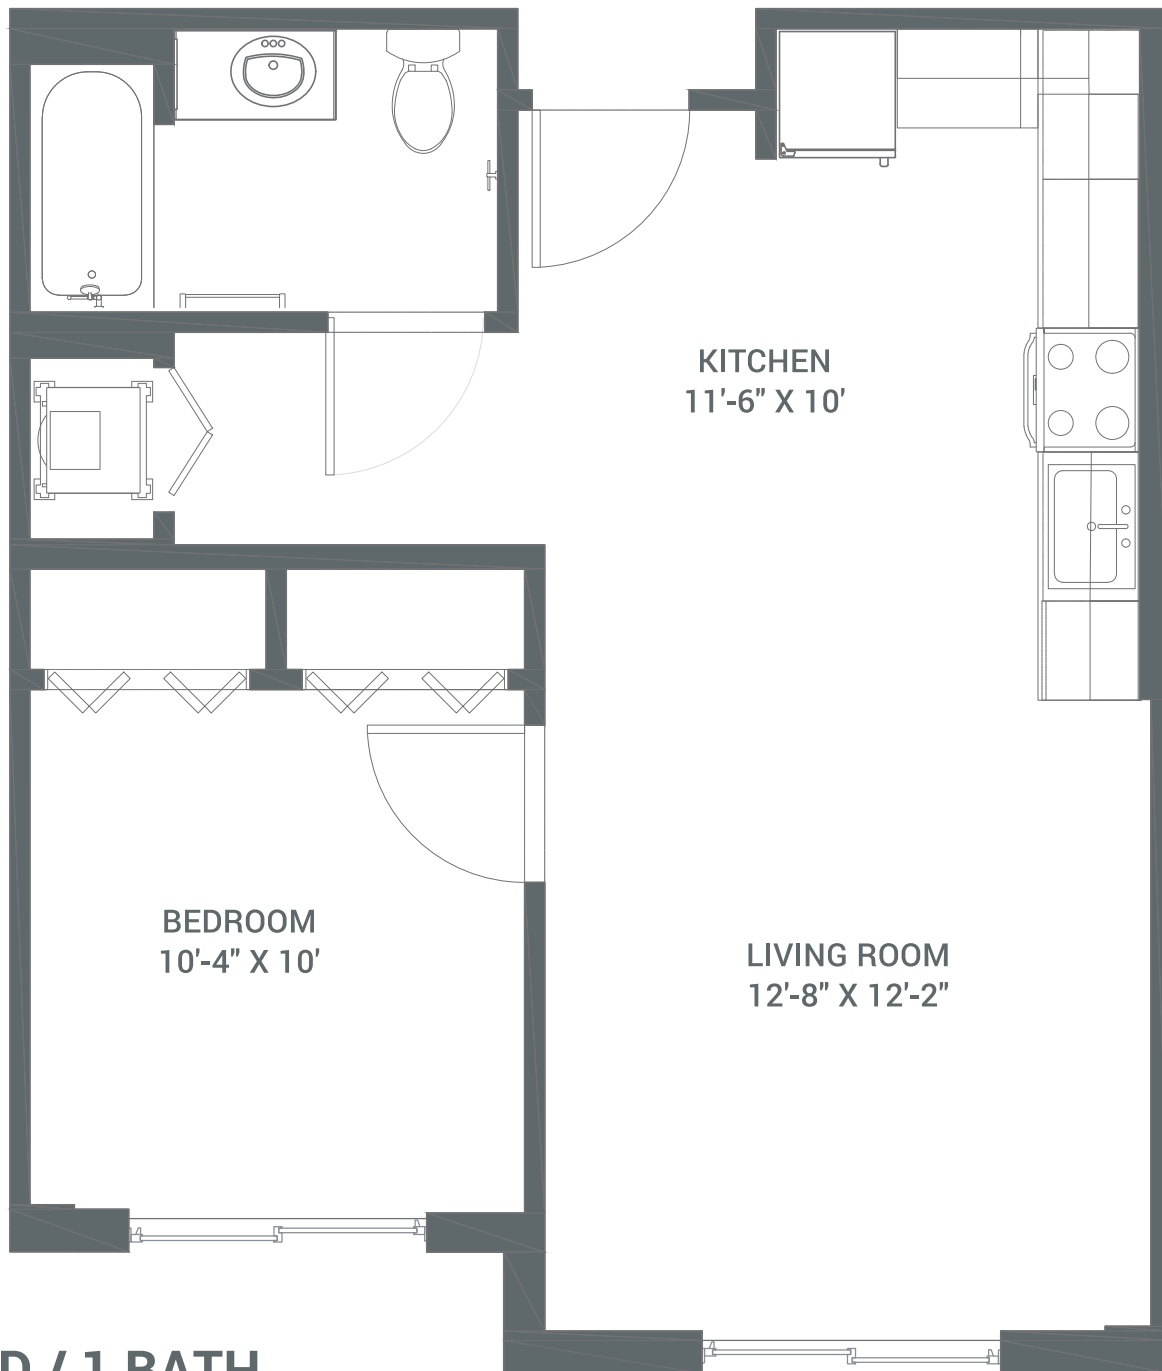

## FLOOR PLAN

**1 BED / 1 BATH**

581-588 SF

✉ [info@brisasdelestemiami.com](mailto:info@brisasdelestemiami.com)  
📍 2926 NW 18th Ave, Miami, FL 33142  
🌐 [brisasdelestemiami.com](http://brisasdelestemiami.com)